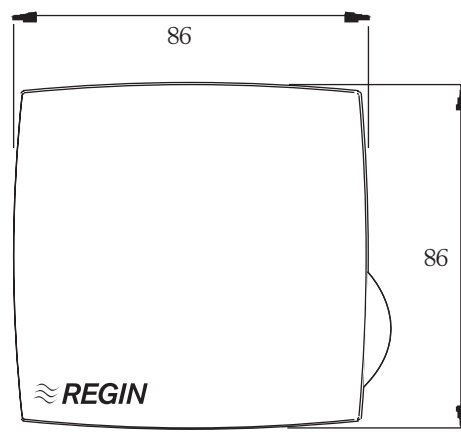

TG-R4/PT1000 TG-R5/PT...

Rumsgivare

TG-R4/PT1000 har brvardestllning som ger resistans 1020...1120 vilket motsvarar 5...31°C.
TG-R5/PT... saknar brvardesttt.

Modeller

Artikelnummer

TG-R4/PT1000

TG-R5/PT100

TG-R5/PT1000

Tekniska data

Kapslingsklass IP30

Inkoppling och dimensioner

Mtt i mm.

Huvudkontor Sverige
Telefon: +46 31 720 02 00
Web: www.regin.se
Mail: info@regin.se

Sljkontor
Frankrike: +33 1 41 71 00 34
Tyskland: +49 30 77 99 40
Spanien: +34 91 473 27 65
Hongkong: +852 24 07 02 81
Singapore: +65 67 47 82 33