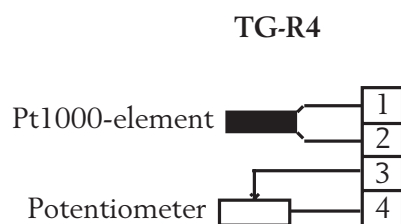

TG-R4/PT1000 TG-R5/PT...

Rumsgivare

TG-R4/PT1000 har brvardestllning som ger resistans 1020...1120 vilket motsvarar 5...31°C.
TG-R5/PT... saknar brvardesttt.

Modeller

Artikelnummer

TG-R4/PT1000

TG-R5/PT100

TG-R5/PT1000

Tekniska data

Kapslingsklass IP30

Inkoppling och dimensioner

Mtt i mm.

Huvudkontor Sverige
Telefon: +46 31 720 02 00
Web: www.regin.se
Mail: info@regin.se

Sljkontor
Frankrike: +33 1 41 71 00 34
Tyskland: +49 30 77 99 40
Spanien: +34 91 473 27 65
Hongkong: +852 24 07 02 81
Singapore: +65 67 47 82 33