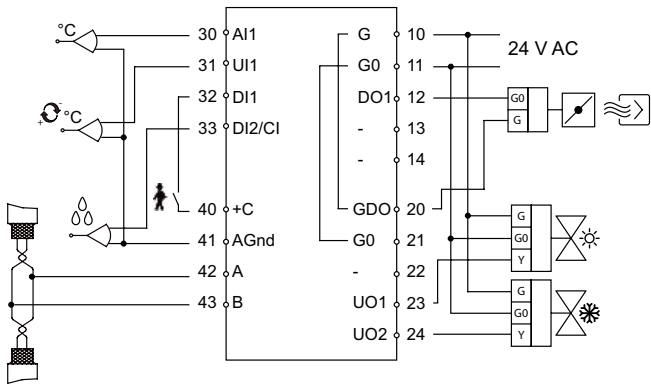

REGIO RC-CDO

REGIN

6506C
NOV 07

Installationsanvisning

Följ lokala säkerhetsföreskrifter vid installation av produkten.

Installation instruction

Ensure that the installation complies with local safety regulations.

1.

mm

2.

3.

alt.

4.

ROOM 1

5.