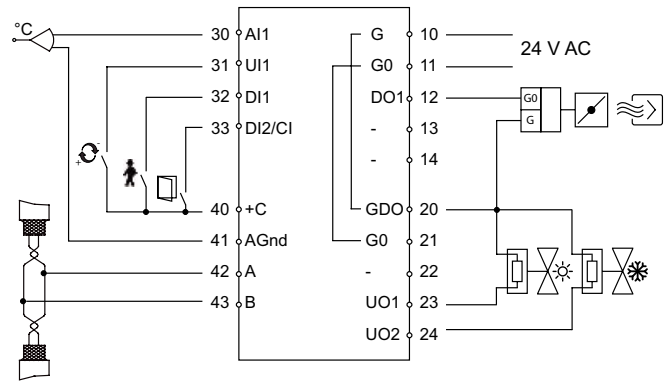

REGIO RC-CDO

REGIN

6506C
NOV 07

Installationsanvisning

Följ lokala säkerhetsföreskrifter vid installation av produkten.

Installation instruction

Ensure that the installation complies with local safety regulations.

1.

mm

2.

3.

alt.

4.

ROOM 1

5.

-  Information om idrifttagning av produkten finns i manualen "Regio Midi Manual", som kan laddas ner från www.regin.se.
-  Information about commissioning of the product can be found in the manual "Regio Midi Manual", which is available for download from www.regin.se.
-  Accéder à des renseignements quant à la mise en service du produit dans le manuel "Regio Midi Manual", disponible pour téléchargement auprès du site www.regin.se.
-  Informationen zur Inbetriebnahme des Produkts sind im Handbuch „Regio Midi Manual“ aufgeführt, welches unter www.regin.se heruntergeladen werden kann.