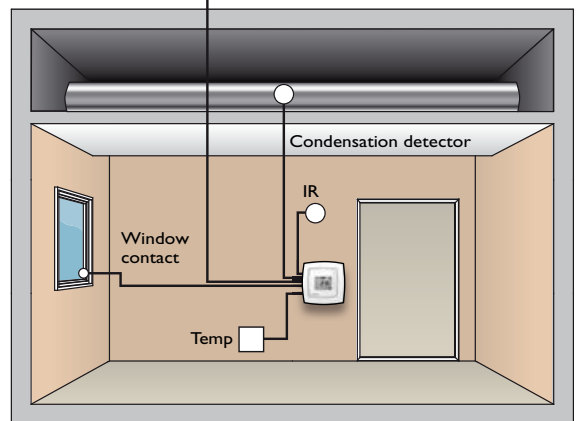

REGIO RC-CDO

REGIN

6506C
NOV 07

Installationsanvisning

Följ lokala säkerhetsföreskrifter vid installation av produkten.

Installation instruction

Ensure that the installation complies with local safety regulations.

Notice d'installation

Veillez respecter les consignes de sécurité locales pendant l'installation du produit.

Installationsanleitung

Bei der Installation des Produkts sind die lokalen Sicherheitsvorschriften zu beachten.

1.

mm

2.

3.

alt.

4.

ROOM 1

5.

-  Information om idrifttagning av produkten finns i manualen "Regio Midi Manual", som kan laddas ner från www.regin.se.
-  Information about commissioning of the product can be found in the manual "Regio Midi Manual", which is available for download from www.regin.se.
-  Accéder à des renseignements quant à la mise en service du produit dans le manuel "Regio Midi Manual", disponible pour téléchargement auprès du site www.regin.se.
-  Informationen zur Inbetriebnahme des Produkts sind im Handbuch „Regio Midi Manual“ aufgeführt, welches unter www.regin.se heruntergeladen werden kann.