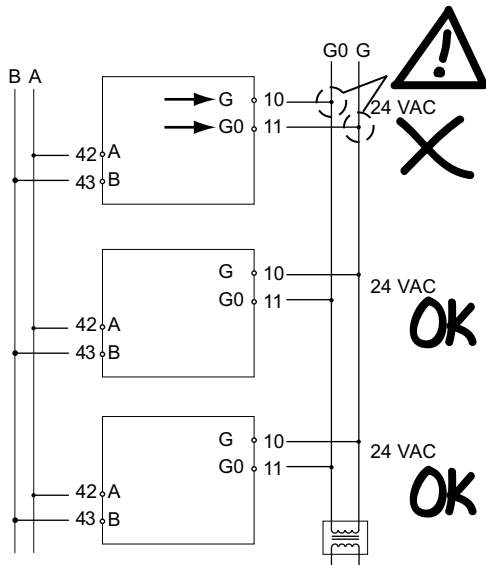

REGIO RC-CDO

REGIN

6506C
NOV 07

Installationsanvisning

Följ lokala säkerhetsföreskrifter vid installation av produkten.

Installation instruction

Ensure that the installation complies with local safety regulations.

1.

mm

2.

3.

alt.

4.

ROOM 1

5.